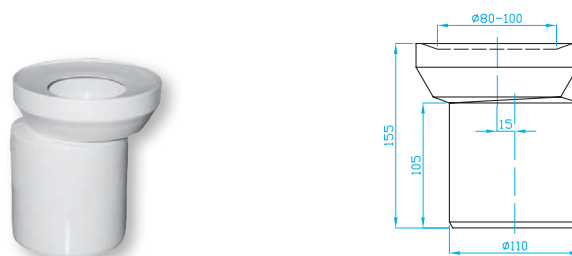

WC DOPOJENÍ

TOILET CONNECTORS | WC ANSCHLUSS | WC ДОП. ПРИСОЕДИНЕНИЕ

WC dopojení přímé

Toilet pipe - straight
WC Anschluss - direkt
WC доп. присоединение - прямое

| ART. | L | balení ks |
|---------|-----|-----------|
| KP15000 | 150 | 15 |
| KP25000 | 250 | 18 |
| KP40000 | 400 | 6 |

WC dopojení koleno

Toilet connector - bend
WC Anschluss - bogen
WC доп. присоединение - колено

| ART. | α | z1 | z2 | balení ks |
|---------|----------|-----|----|-----------|
| KK22000 | 22°30' | 149 | 57 | 10 |
| KK45000 | 45° | 138 | 62 | 10 |
| KK90000 | 90° | 229 | 86 | 24 |

WC dopojení - excentrické

Toilet pipe - eccentric
WC Anschluss - Exzentrisch
WC доп. присоединение - эксцентриковое

| ART. | balení ks |
|---------|-----------|
| KE15000 | 6 |

Rozeta pro WC dopojení

Rosette for toilet connectors
Rosette für WC Anschlüsse
Розетка для унитаза

| ART. | balení ks |
|---------|-----------|
| KR00000 | 20 |

Rozeta pro WC dopojení - dělená

Rosette for toilet connectors - two-piece
Rosette für WC Anschlüsse - zweiteilig
Розетка для унитаза - разделенная