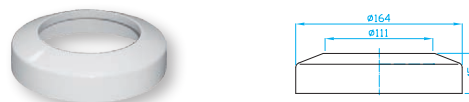

WC dopojení - excentrické

Toilet pipe - eccentric
WC Anschluss - Exzentrisch
WC доп. присоединение - эксцентриковое

| ART. | balení ks |
|---------|-----------|
| KE15000 | 6 |

Rozeta pro WC dopojení

Rosette for toilet connectors
Rosette für WC Anschlüsse
Розетка для унитаза

| ART. | balení ks |
|---------|-----------|
| KR00000 | 20 |

Rozeta pro WC dopojení - dělená

Rosette for toilet connectors - two-piece
Rosette für WC Anschlüsse - zweiteilig
Розетка для унитаза - разделенная