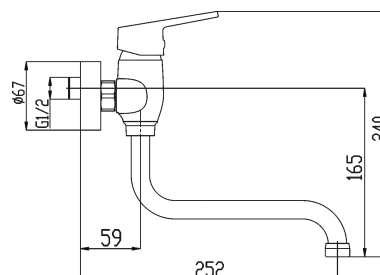

94470/T,0

Dřezová umyvadlová baterie 150mm Titania IRIS New chrom

EAN :8590309068730

Intrastat :84818011

Provedení : chrom

Cena : 718 Kč (bez DPH)

Hmotnost : 1,220 kg (brutto)

Kvalitní a odolná keramická kartuše 35 mm s prodlouženou zárukou 5 let. Prvotřídní chromové provedení. Dřezová nástěnná baterie s roztečí 150 mm a trubkovým otočným ramenem s délkou 225 mm.

Nazev	Hodnota	Jednotka
Příslušenství	kompletní	
Hloubka krabice	397	mm
Šířka krabice	152	mm
Výška krabice	95	mm
Provedení	chrom	
Výška výrobku	240	mm
Šířka výrobku	180	mm
Hloubka výrobku	250	mm
Délka ramínka	220	mm
Záruka na těsnost kartuše	5	rok
Rozteč baterie	150	mm
Typ kartuše	35	mm
Typ ramene	220	mm
Připojovací matice	3/4"	
Materiál	mosaz	