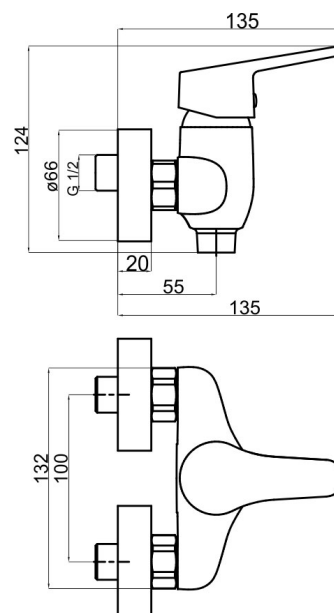

94464/1,0

Sprchová baterie bez příslušenství 100mm Titan IRIS New chrom

EAN :8590309068709

Intrastat :84818011

Provedení : chrom

Cena : 627 Kč (bez DPH)

Hmotnost : 0,980 kg (brutto)

Kvalitní a odolná keramická kartuše 35 mm s prodlouženou zárukou 5 let. Prvotřídní chromové provedení. Sprchová nástěnná baterie se spodním vývodem s roztečí 100 mm.

Nazev	Hodnota	Jednotka
Příslušenství	bez sprchové soupravy	
Hloubka krabice	230	mm
Šířka krabice	120	mm
Výška krabice	100	mm
Provedení	chrom	
Výška výrobku	120	mm
Šířka výrobku	130	mm
Hloubka výrobku	140	mm
Záruka na těsnost kartuše	5	rok
Rozteč baterie	100	mm
Typ kartuše	35	mm
Připojovací matice	3/4"	
Materiál	mosaz	